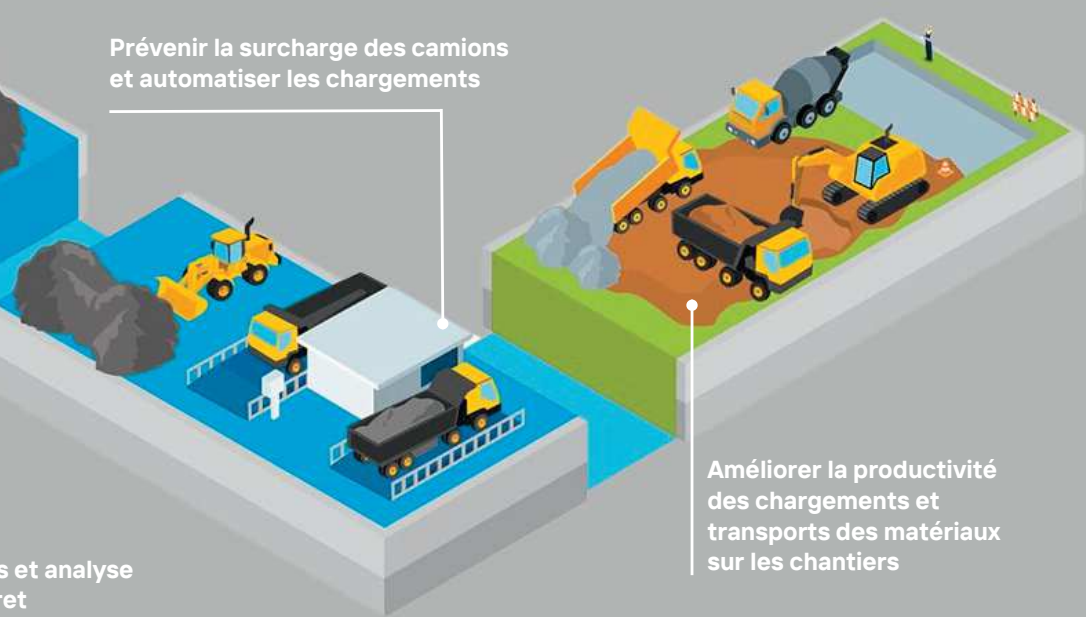

# Nos Domaines d'Expertise

- Pesage embarqué sur engins TP (chargeuses, pelles, dumpers)
- Pesage embarqué sur engins industriels (chariots élévateurs, télescopiques, reach steacker)
- Pesage sur convoyeurs fixes et mobiles
- Paramétrage, formation, et accompagnement sur vos projets logiciels
- Borne tactile de contrôle d'accès
- Equipements de contrôle d'accès sur sites industriels (Caméra LAPI, barrières, feux...)
- Mise en place de réseau de communication sur le terrain (Wifi/radio/GSM...)

## QUE SE PASSE-T-IL REELLEMENT DANS VOTRE SITE ?

Distributeur exclusif LOADRITE pour la France et les DOM TOM

Améliorer l'efficacité du marinage

Prévenir la surcharge des camions et automatiser les chargements

Améliorer la productivité des chargements et transports des matériaux sur les chantiers

Suivi des stocks et analyse des temps d'arrêt