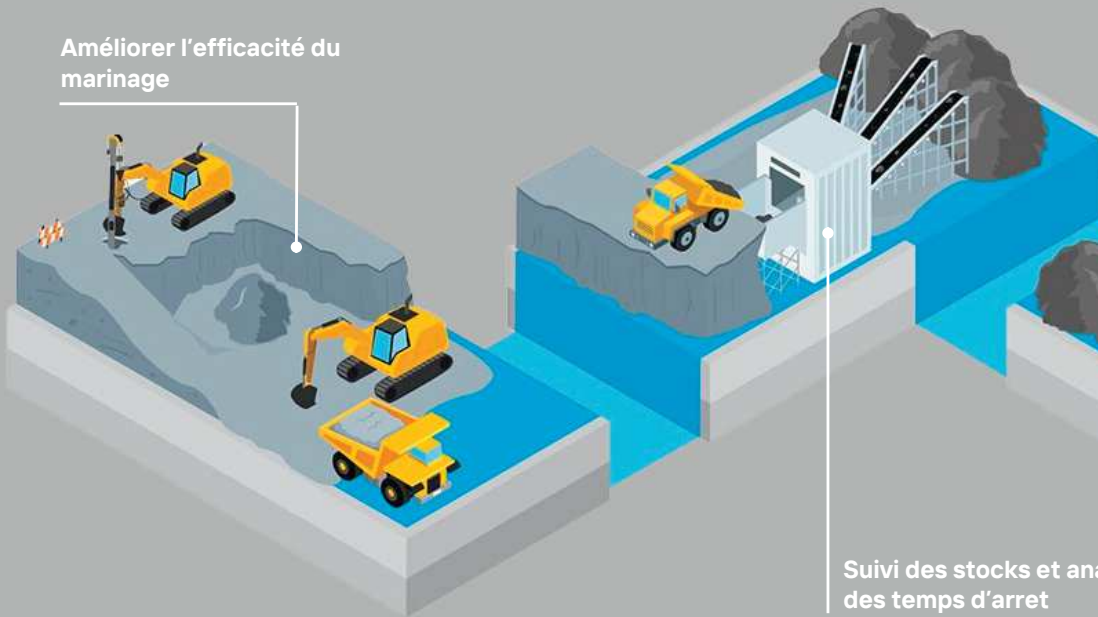

Améliorer l'efficacité du marinage